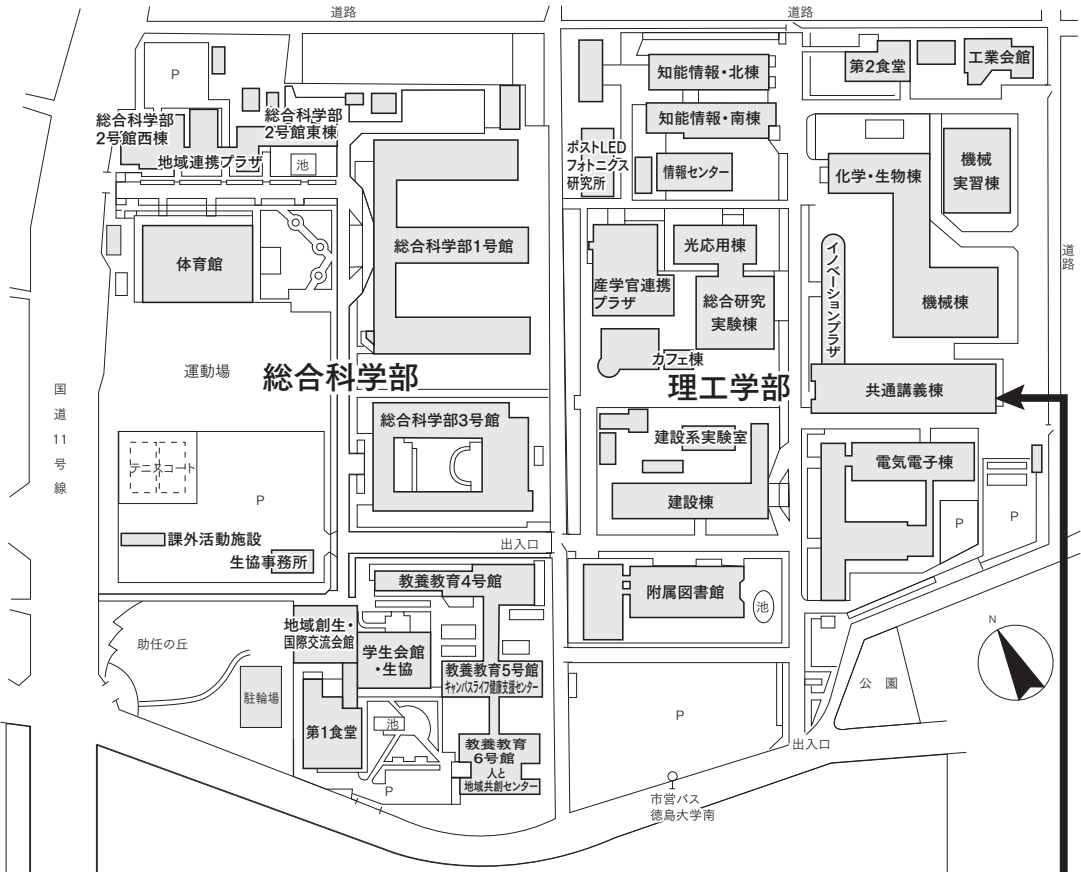

常三島地区建物配置図

理工学部オリエンテーション会場